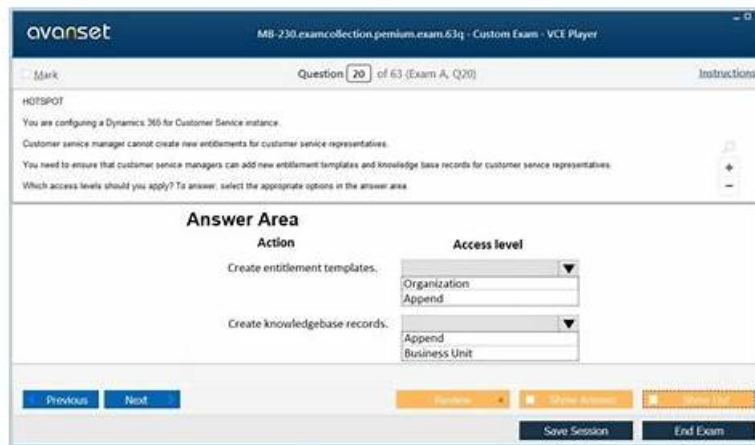

# Microsoft MB-230 VCE Dumps & Testking IT echter Test von MB-230

Außerdem sind jetzt einige Teile dieser ZertFragen MB-230 Prüfungsfragen kostenlos erhältlich: <https://drive.google.com/open?id=1dcYQqRMQdF3JppINWKy8pmkDldPC9n7O>