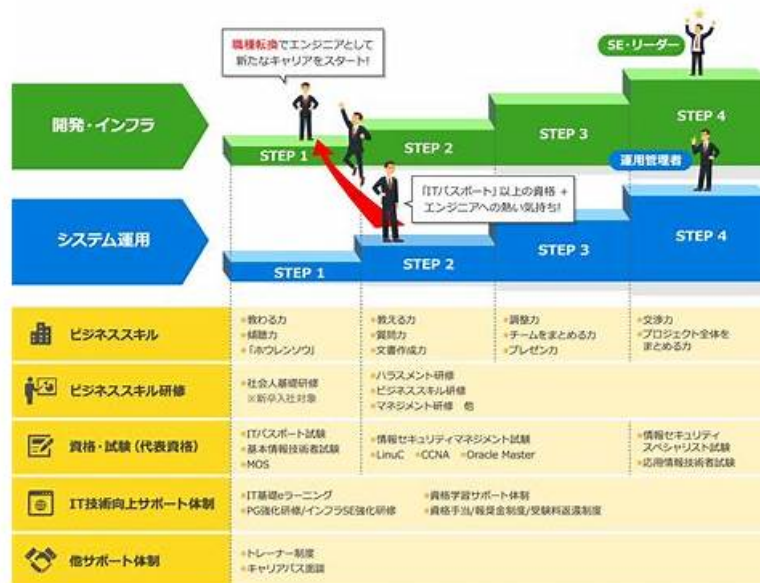

# C\_S4PM\_2601 キャリアパス & C\_S4PM\_2601 学習体験談

チャンスは常に準備ができあがった者に属します。しかし、我々に属する成功の機会が来たとき、それをつかむことができましたか。SAPのC\_S4PM\_2601認定試験を受験するために準備をしているあなたは、CertShikenという成功できるチャンスを掴みましたか。CertShikenのC\_S4PM\_2601問題集はあなたが楽に試験に合格する保障です。この問題集は大量な時間を節約させ、効率的に試験に準備させることができます。CertShikenの練習資料を利用すれば、あなたはこの資料の特別と素晴らしさをはっきり感じることができます。この問題集は間違いなくあなたの成功への近道で、あなたが十分にC\_S4PM\_2601試験を準備させます。

今はSAP C\_S4PM\_2601試験に準備するために、分厚い本を購入しなくてあまりにも多くのお金をかかるトレーニング機構に参加する必要がありません。我々社のC\_S4PM\_2601練習問題は試験に参加する圧力を減らすだけでなく、お金を無駄にする煩悩を解消できます。あなたは弊社の商品を使用した後、一回でSAP C\_S4PM\_2601試験に合格できなかつたら、弊社は全額返金することを承諾します。