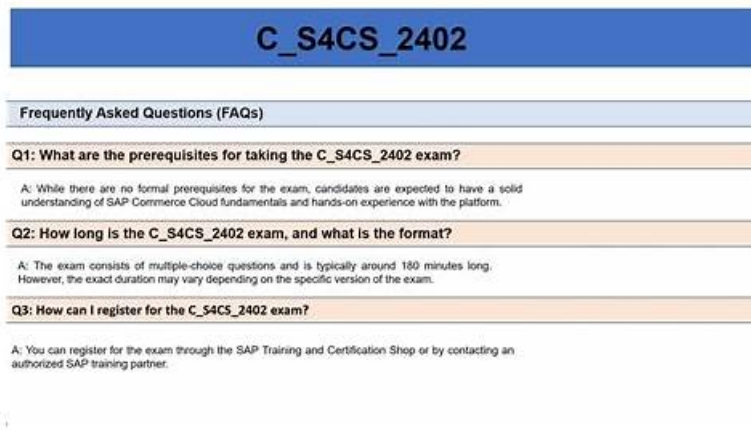

C_S4CS_2602 Übungsmaterialien & C_S4CS_2602 Lernführung: SAP Certified - Implementation Consultant - SAP S/4HANA Cloud Public Edition, Sales & C_S4CS_2602 Lernguide

Die SAP C_S4CS_2602 Zertifizierungsprüfung ist eigentlich eine Prüfung für die Technik-Experten. Die SAP C_S4CS_2602 Zertifizierungsprüfung kann den IT-Fachleuten helfen, eine bessere Berufskarriere zu haben. So können Sie dem Staat und Unternehmen große Gewinne bringen und die wirtschaftliche Entwicklung unseres Landes fördern. Wenn alle Fachleute das machen, ist unser Staat sicher reicher geworden. Unsere Schulungsunterlagen zur SAP C_S4CS_2602 Zertifizierungsprüfung können dieses Ziel der IT-Fachleute erreichen. Wir versprechen, dass Sie 100% die Prüfung bestehen können. Wenn Sie lange denken, ist es besser entschlossen eine Entscheidung zu treffen, die Schulungsunterlagen zur SAP C_S4CS_2602 Zertifizierungsprüfung von It-Pruefung zu kaufen.