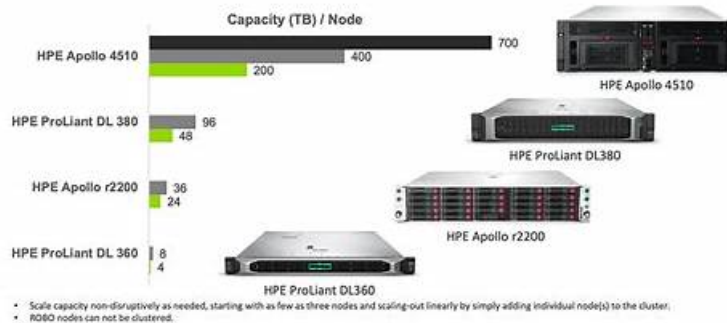

検証する Cohesity COH-285 | 効率的な COH-285 一発合格試験 | 試験の準備方法 Cohesity Certified Protection Professional-NetBackup Appliances オンライン試験

ちなみに、MogiExam COH-285の一部をクラウドストレージからダウンロードできます：
<https://drive.google.com/open?id=1HBpA-utbTvDEYN0NnwMf6PD98uzdkcg6>