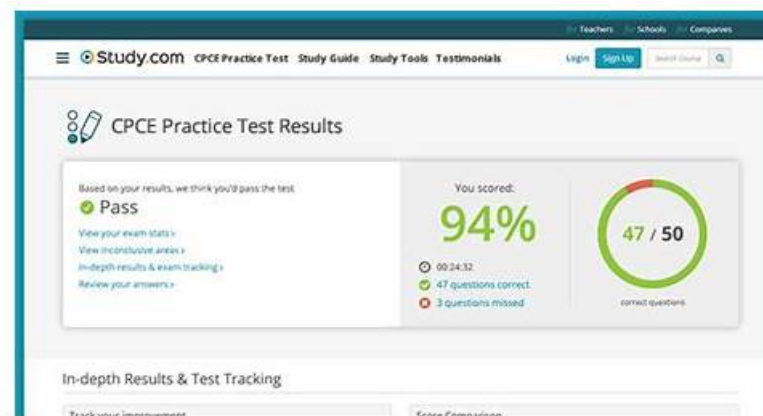

# CPCE Testfragen, CPCE Online Tests

Außerdem sind jetzt einige Teile dieser It-Prüfung CPCE Prüfungsfragen kostenlos erhältlich: [https://drive.google.com/open?id=1CqLRfr\\_-0jRq1IGGBxpNeQzfrfcaqlCc](https://drive.google.com/open?id=1CqLRfr_-0jRq1IGGBxpNeQzfrfcaqlCc)

Die Schulungsunterlagen zur CCE Global CPCE Zertifizierungsprüfung bestehen aus Testfragen sowie Antworten, die von den erfahrenen IT-Experten aus It-Prüfung durch ihre Praxis und Erforschungen entworfen werden. Die Schulungsunterlagen zur CCE Global CPCE Zertifizierungsprüfung sind zur Zeit die genaueste auf dem Markt. Sie können die Demo auf der Webseite It-Prüfung.de herunterladen. Sie werden Ihr Helfer sein, während Sie sich auf die CCE Global CPCE Zertifizierungsprüfung vorbereiten.