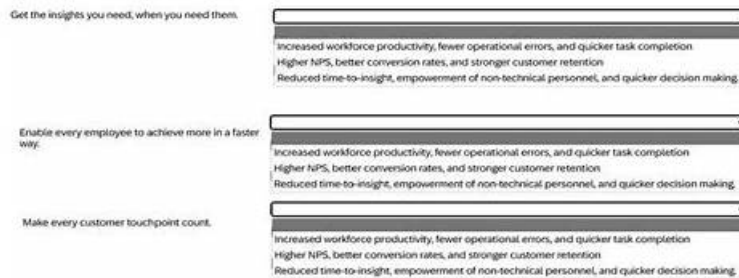

C-BCBAI-2509 Tests - C-BCBAI-2509 Prüfungsinformationen

Übrigens, Sie können die vollständige Version der ITZert C-BCBAI-2509 Prüfungsfragen aus dem Cloud-Speicher herunterladen: <https://drive.google.com/open?id=1gZX8eI83y2MYjNZ05CD87I0LMmPY4BVU>