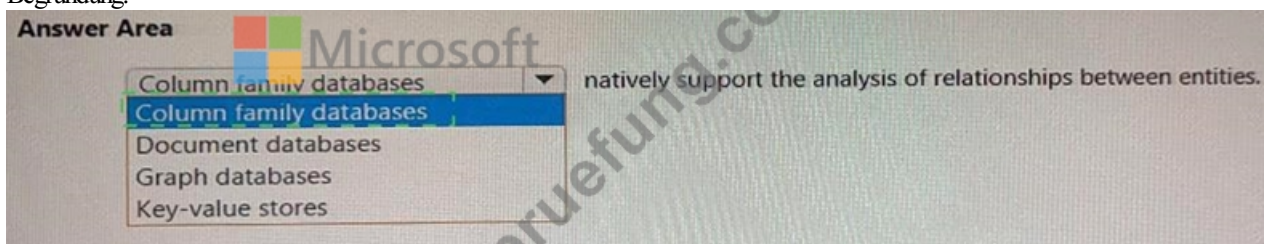

Microsoft Azure Data Fundamentals DP-900 Prüfungsfragen mit Lösungen (Q198-Q203):

198. Frage

Select the answer that correctly completes the sentence.

Antwort:

Begründung:

Explanation:

199. Frage

For each of the following statements, select Yes if the statement is true. Otherwise, select No.