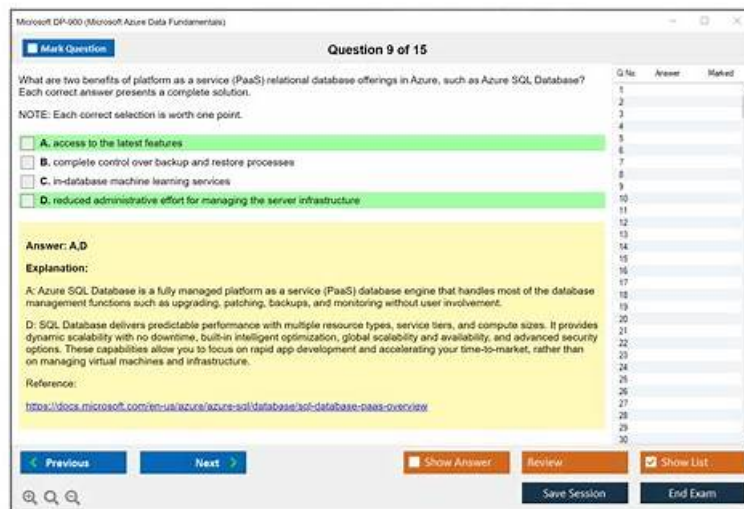

DP-900 Prüfungs - DP-900 Testengine

Übrigens, Sie können die vollständige Version der ZertSoft DP-900 Prüfungsfragen aus dem Cloud-Speicher herunterladen:
<https://drive.google.com/open?id=1LROdxPiEYLX5H6itXUq7medGCuhInxnv>

Mit der Lernhilfe zur Microsoft DP-900 Zertifizierungsprüfung von ZertSoft können Sie die Microsoft DP-900 Zertifizierungsprüfung ganz mühelos bestehen. Die von uns entworfenen Schulungsinstrumente werden Ihnen helfen, die Prüfung einmalig zu bestehen. Sie können unsere Demo zur Microsoft DP-900 Zertifizierungsprüfung in ZertSoft als Probe kostenlos herunterladen und die Microsoft DP-900 Prüfung ganz einfach bestehen. Wenn Sie noch zögern, benutzen Sie doch unsere Probeversion. Sie werden sich über ihre gute Wirkung wundern. Schicken Sie doch ZertSoft in den Warenkorb. Wenn Sie es verpassen, würden Sie lebenslang bereuen.