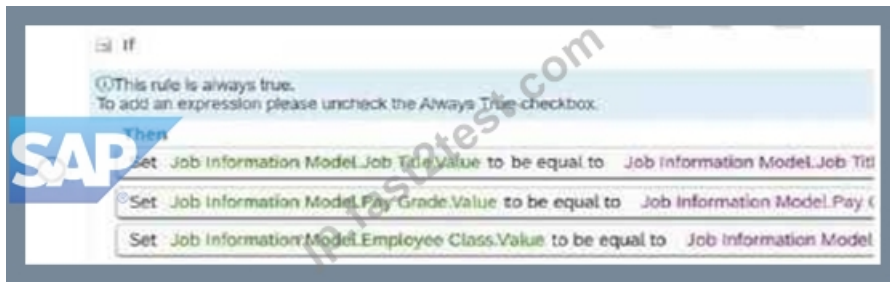

>> C_P2W81_2505試験復習 <<

C_P2W81_2505資格認定 & C_P2W81_2505無料サンプル

Fast2testのSAPのC_P2W81_2505試験問題集を購入したら、あなたは人生の最も重要な試験準備のことに実現できます。あなたは最高のトレーニング資料を手に入れました。Fast2testの製品を買ったら、あなた自身のために成功への扉を開きました。あなたは最も小さな努力で最大の成功を取ることができます。

SAP Certified Associate - SAP SuccessFactors Employee Central Core 認定 C_P2W81_2505 試験問題 (Q51-Q56):

質問 # 51

Which rule supports the Default_JoobClass requirement?

- A.

• B.

• C.

• D.

正解: D