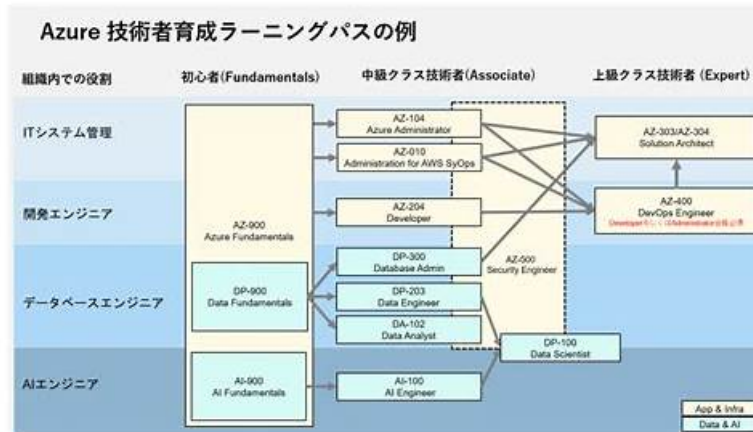

# AZ-900トレーニング資料、AZ-900受験資格

ちなみに、PassTest AZ-900の一部をクラウドストレージからダウンロードできます：<https://drive.google.com/open?id=1oJiCFLwpPnKxyOYOwC4cxI2vVuziUODD>

PassTestは長年にわたってずっとIT認定試験に関連するAZ-900参考書を提供しています。これは受験生の皆さんに検証されたウェブサイトで、一番優秀な試験AZ-900問題集を提供することができます。PassTestは全面的に受験生の利益を保証します。皆さんからいろいろな好評をもらいました。しかも、PassTestは当面の市場で皆さんが一番信頼できるサイトです。

Microsoft AZ-900試験は、複数の言語でオンラインで実施されます。試験は40-60の多肢選択および多肢反応問題から構成され、受験者は85分間で完了する必要があります。受験料は99米ドルで、受験者が合格できなかった場合は24時間後に再受験が可能です。試験に合格すると、受験者はMicrosoft Azure Fundamentals認定を取得し、現代の求人市場で貴重な資格を得ることができます。

Microsoft AZ-900試験は、クラウドコンピューティングとMicrosoft Azureに関する知識とスキルを証明する素晴らしい方法です。この試験に合格することで、多くの企業が現在オペレーションをクラウドに移行しているため、IT業界で多くの機会が開かれます。この認定は、他の求職者と差をつけ、雇用の可能性を高めることができます。さらに、この試験は、Azure管理者およびAzure開発者認定試験など、他のAzure認定試験の前提条件でもあります。