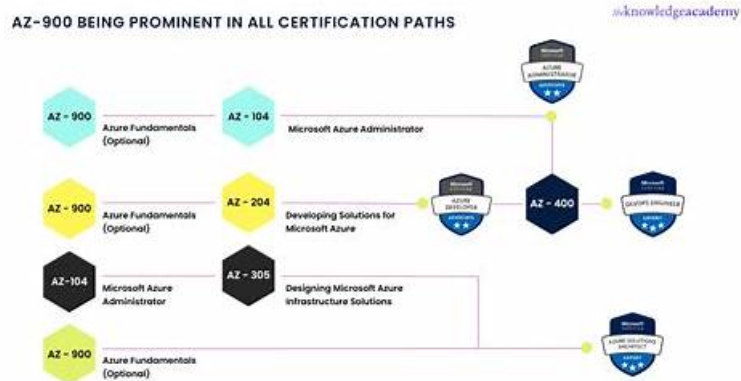

AZ-900 Lernressourcen & AZ-900 Dumps

P.S. Kostenlose 2026 Microsoft AZ-900 Prüfungsfragen sind auf Google Drive freigegeben von ZertFragen verfügbar: <https://drive.google.com/open?id=15nHo33FnaWbw4t5HP8nocO6seldIU0Pw>

Die AZ-900-Prüfung ist eine Einstiegszertifizierung, für die keine vorherigen Erfahrungen im Cloud-Computing oder in Microsoft Azure erforderlich sind. Die Prüfung ist für alle geeignet, die die Grundlagen von Cloud Computing und seine Vorteile, insbesondere für Unternehmen, kennenlernen möchten. Die Prüfung ist auch eine hervorragende Gelegenheit für IT-Fachkräfte, die ihr Wissen und ihre Fähigkeiten in Cloud Computing und Microsoft Azure erweitern möchten.