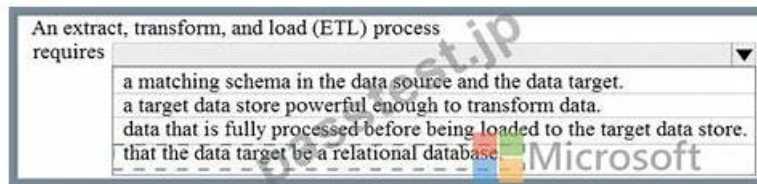

# ハイパスレートのDP-900日本語練習問題 & 合格スムーズDP-900技術試験 | 認定するDP-900日本語対策問題集

P.S.TopexamがGoogle Driveで共有している無料の2026 Microsoft DP-900ダンプ: [https://drive.google.com/open?id=1NNkt0ISGCrnvb1S8LMJUXUN3Uu\\_ZsFv](https://drive.google.com/open?id=1NNkt0ISGCrnvb1S8LMJUXUN3Uu_ZsFv)