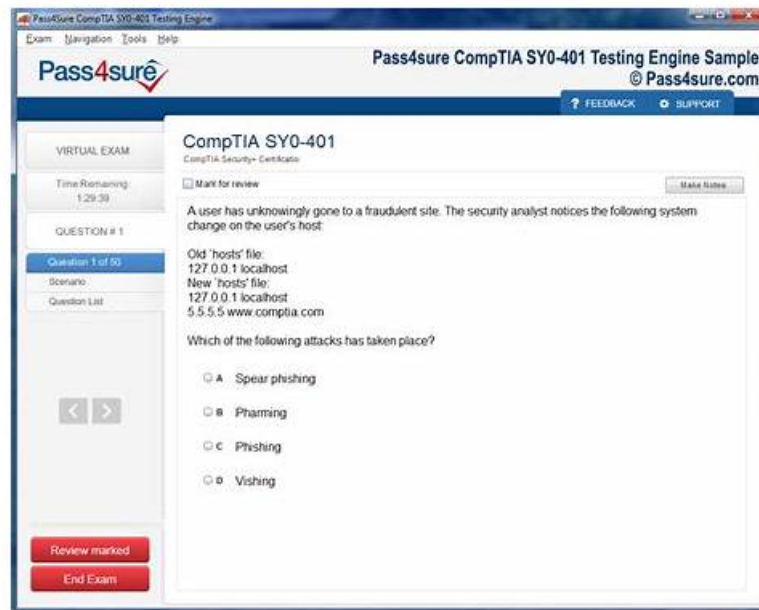

HCL-HWA-ADM-102 Pass4sure Dumps & HCL-HWA-ADM-102 Sichere Praxis Dumps

Laden Sie die neuesten ZertFragen HCL-HWA-ADM-102 PDF-Versionen von Prüfungsfragen kostenlos von Google Drive herunter: https://drive.google.com/open?id=1p3vzKBzhe_Nalweeg6YnNUY7DHKWU6Pv