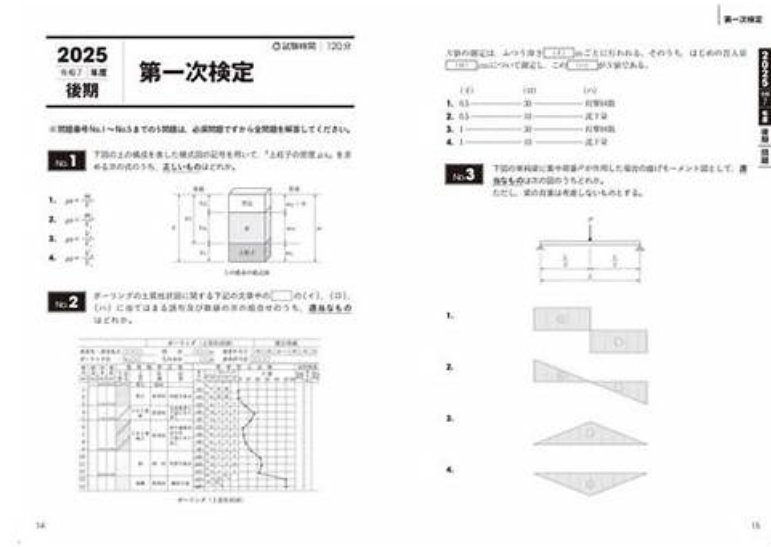

コンプリートC_WME_2601過去問 & 資格試験のリーダー & 一番いいC_WME_2601: SAP Certified - WalkMe Digital Adoption Consultant

JPTestKingは受験者に向かってC_WME_2601試験について問題を解決する受験資源を提供するサービスのサイトで、さまざまな受験生によって別のトレーニングコースを提供いたします。受験者はJPTestKingを通して順調に試験に合格する人がとても多くなのでJPTestKingがSAP業界の中で高い名声を得ました。

当社SAPのウェブサイトJPTestKingは非常に安全で定期的なプラットフォームです。第一に、C_WME_2601試験トレントの購入プロセス中に会社のウェブサイトのセキュリティを保証します。第二に、C_WME_2601模擬テストの購入に関するすべての顧客情報については、専門の担当者が管理し、情報開示は一切行われません。最後になりましたが、最も重要なのは、C_WME_2601試験の教材には、98%から100%の高い合格率に基づく高品質のメリットがあります。SAP Certified - WalkMe Digital Adoption Consultantデータは他の言葉よりも雄弁です。C_WME_2601トレーニング準備に自信を持ってください。

>> C_WME_2601過去問 <<

C_WME_2601更新版、C_WME_2601合格問題

実際、私たちはC_WME_2601試験参考書に関するサービスとお客様に対する忠実がずっと続いています。だから、C_WME_2601試験参考書に関連して、何か質問がありましたら、遠慮無く私たちとご連絡致します。私たちのサービスは24時間で、短い時間で回答できます。私たちのC_WME_2601試験参考書は、あなたがC_WME_2601試験に合格する前に最高のサービスを提供することを保証します。これは確かに大きなチャンスです。絶対見逃さないです。

SAP Certified - WalkMe Digital Adoption Consultant 認定 C_WME_2601 試験問題 (Q81-Q86):

質問 #81

Wait for Condition is used to pause the smart walk-thru for which of the below reason?

Choose the correct answer.

- A. Pause until user presses the Proceed button
- B. Pause until user is ready
- C. Pause until the server works fine again
- **D. Pause for certain amount of time or a certain rule (condition) is met**

正解: D