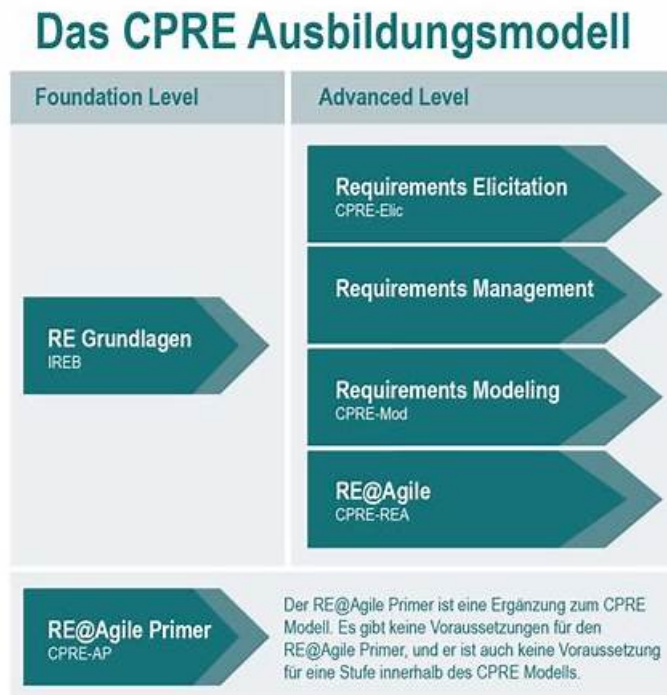

# CPRE-FL\_Syll\_3.0 Prüfungsübungen, CPRE-FL\_Syll\_3.0 Buch

Laden Sie die neuesten ITZert CPRE-FL\_Syll\_3.0 PDF-Versionen von Prüfungsfragen kostenlos von Google Drive herunter:  
[https://drive.google.com/open?id=1OasBviz\\_d3EsNm6\\_5RSAYwFnO-Losqu0](https://drive.google.com/open?id=1OasBviz_d3EsNm6_5RSAYwFnO-Losqu0)

In diesem Zeitalter des Internets gibt es viele Möglichkeiten, ISQI CPRE-FL\_Syll\_3.0 Zertifizierungsprüfung vorzubereiten. ITZert bietet die zuverlässigsten Zertifizierungsfragen und Antworten, die Ihnen helfen, ISQI CPRE-FL\_Syll\_3.0 Zertifizierungsprüfung zu bestehen. ITZert haben eine Vielzahl von ISQI CPRE-FL\_Syll\_3.0 Zertifizierungsprüfungen. Wir werden alle Ihrer Wünsche über IT-Zertifizierungen erfüllen.