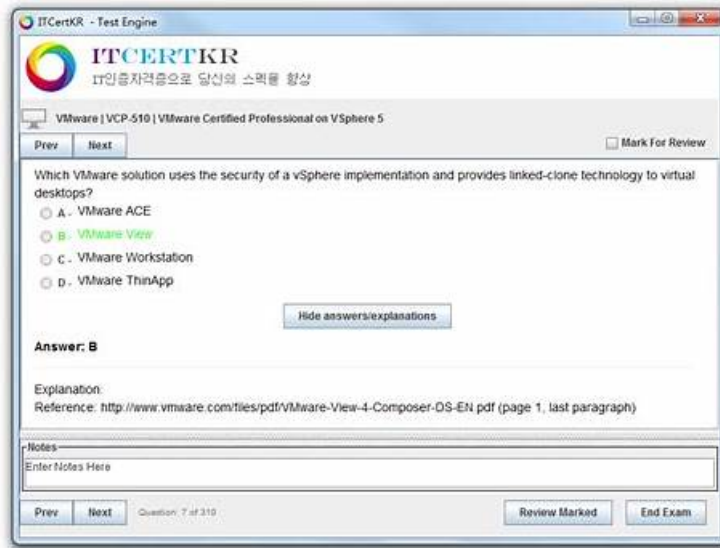

H19-341_V1.0인기시험덤프 & H19-341_V1.0최신탣덤프

DumpTOP는 IT인증시험 자격증 공부자료를 제공해드리는 전문적인 사이트입니다. DumpTOP제품은 100%통과율을 자랑하고 있습니다. Huawei인증 H19-341_V1.0시험이 어려워 자격증 취득을 망설이는 분들이 많습니다. DumpTOP가 있으면 이런 걱정은 하지 않으셔도 됩니다. DumpTOP의Huawei인증 H19-341_V1.0덤프로 시험을 한방에 통과하여 승진이나 연봉인상에 도움되는 자격증을 취득합니다.