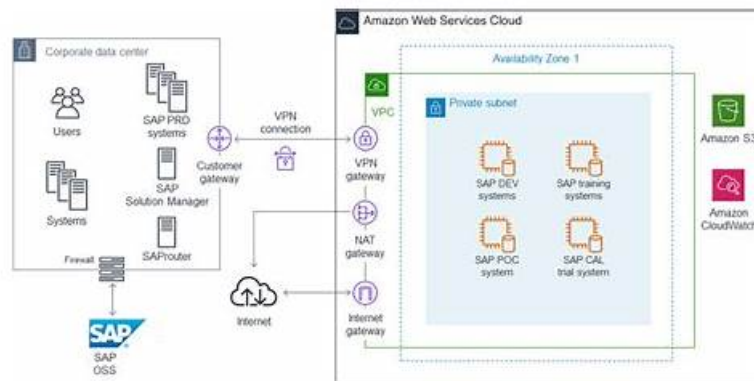

最新的SAP C-WME-2601指南是行業領先材料&完整的C-WME-2601考題

C-WME-2601 認證是 SAP 認證體系中增長最快的領域，也是一個國際性的廠商中比較難的認證考試。不過不用擔心，Testpdf 就是一個能使 C-WME-2601 認證考試的通過率提高的一個網站，我們的 SAP C-WME-2601 考題指南由我們的專業團隊破解 C-WME-2601 考試系統數據包，經過資深 IT 認證講師和技術專家精心編輯整理。包括了當前 C-WME-2601 考試所有單選題、複選題、實作題、拖拉題等題型。可以幫助考生順利通過考試。