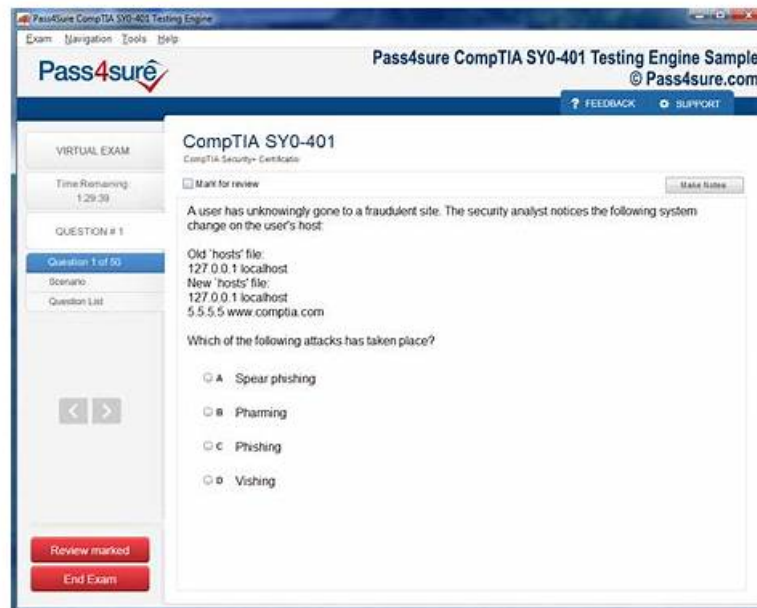

# 250-604 Pass4sure Dumps & 250-604 Sichere Praxis Dumps

Laden Sie die neuesten ZertFragen 250-604 PDF-Versionen von Prüfungsfragen kostenlos von Google Drive herunter:  
<https://drive.google.com/open?id=1ZBBnAjUs56Z79PQoFpFhUFa4xp-mdZQ>